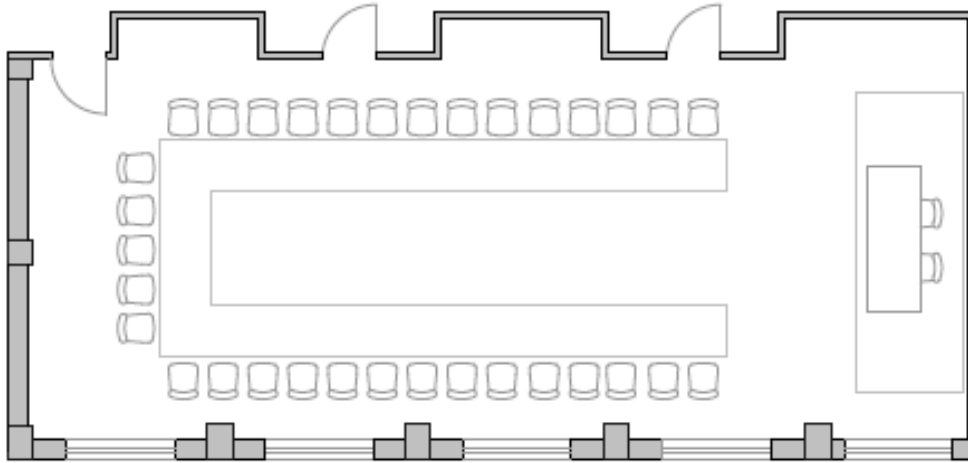

Altre disposizioni:

Ferro di Cavallo