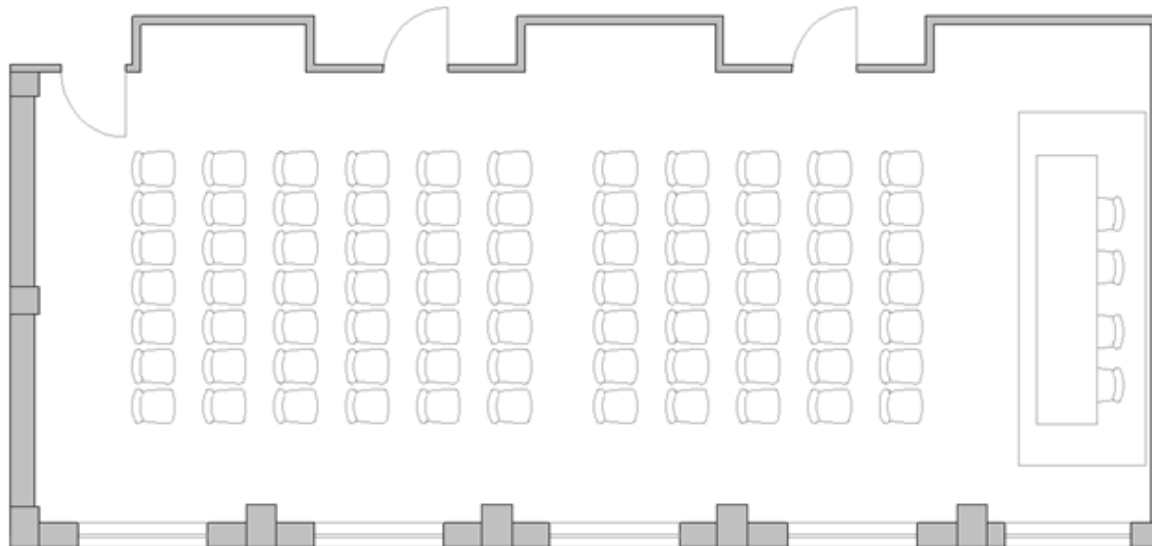

SCHEDA TECNICA SALA MIMOSA

Capienza: 70 posti a platea

Lunghezza: Mt. 13,70

Larghezza: Mt. 5,00

Altezza: Mt 3,20

Attrezzature disponibili:

- n°1 schermo treppiede di cm 250 x 200
- n°2 schermi treppiede cm 180 x 180
- n°2 lavagne luminose
- n°2 lavagne a fogli mobili
- n°2 diaproiettori carousel marca KODAK EKTALITE, con telecomando
- n°1 laser pointer
- n°2 radiomicrofoni a farfalla
- n°1 PC Asem Tank MX2 775
- n°1 PC portatile Toshiba Satellite (a pagamento)
- n°1 stampante Epson Stylus C66 Photo Edition
- n°1 videoproiettore VIEW SONIC LCD PJ510 collegabile a PC (a pagamento)