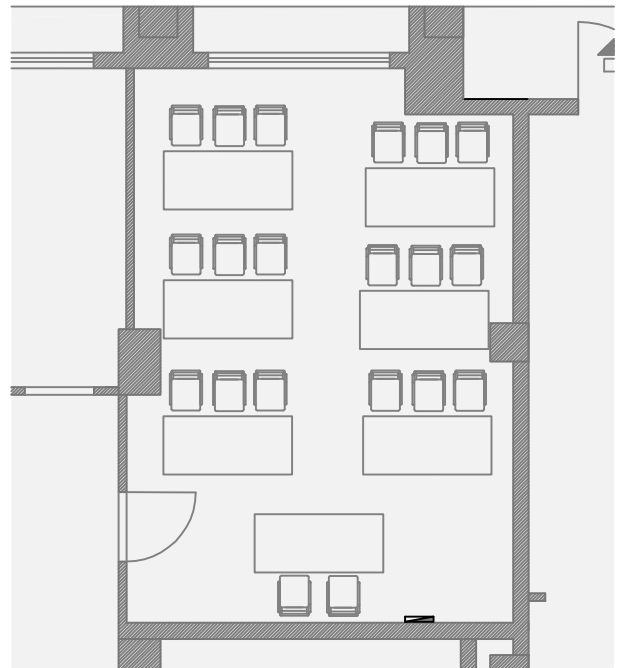

# SALA OLEANDRO

Superficie 36 Mq

Dimensioni 7,30 x 5,10

Posti a Platea 40 persone

Banchi di scuola 18 persone

Tavolo imperiale 14 persone

## ALLESTIMENTO A PLATEA

## TAVOLO IMPERIALE