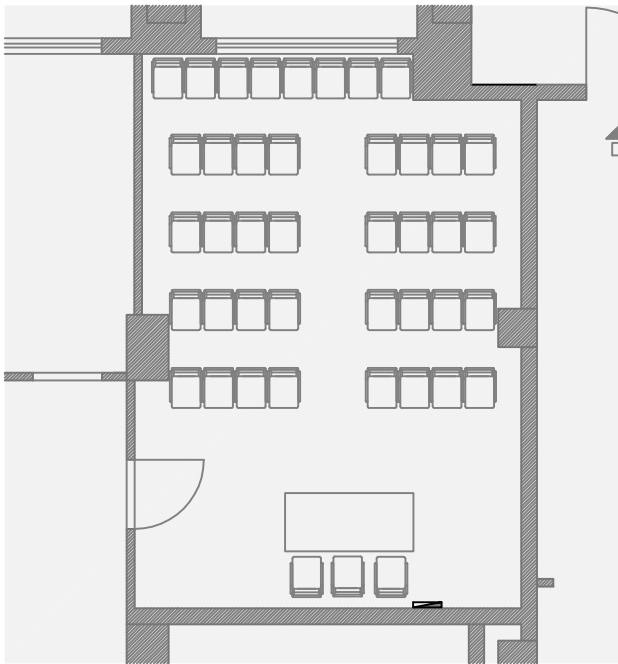

# SALA OLEANDRO

Superficie 36 Mq

Dimensioni 7,30 x 5,10

Posti a Platea 40 persone

Banchi di scuola 18 persone

Tavolo imperiale 14 persone

## ALLESTIMENTO A PLATEA

## ALLESTIMENTO A BANCHI

## TAVOLO IMPERIALE